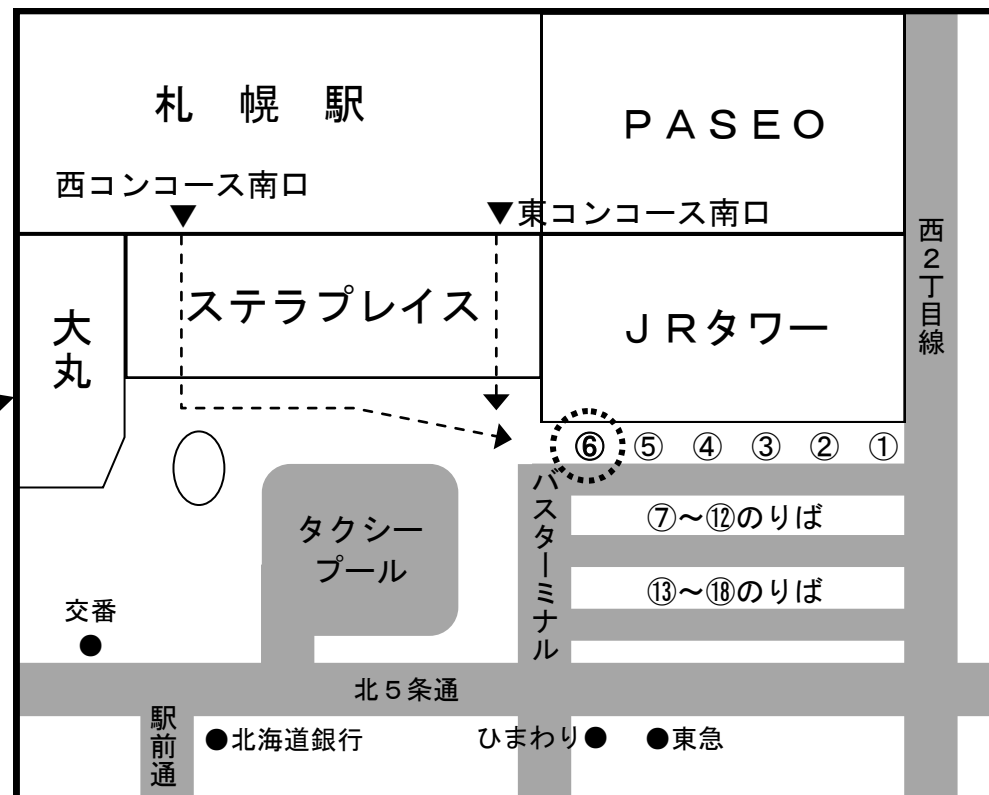

北海道大学入学式シャトルバスのご案内

入学式会場の「**札幌コンベンションセンター**」まで直行バスを運行します！

JR札幌駅 入学式会場

(南口バスターミナル) (札幌コンベンションセンター)

- 入学式 **平成27年4月8日(水)** 会場へは9:30までにお入りください
- 運行時刻 **【JR札幌駅→入学式会場】** おおむね 8:00 ~ 9:30 まで随時運行
【入学式会場→JR札幌駅】 入学式終了後、おおむね 1時間 随時運行
- 運賃 大人 **210円** ※交通系ICカードもご利用いただけます。詳しくは係員にお尋ねください。
※現金でご利用の方は、あらかじめ小銭をご用意ください。
- のりば **札幌駅南口バスターミナル⑥のりば** ※裏面をご覧ください。
- 所要時間 **片道約20分** ※積雪状況や道路状況により、更に時間を要する場合がございます。
お時間には余裕を持ってご利用ください。

のりば案内図

★札幌駅周辺案内図

◆のりば周辺拡大図

【直行バスをご利用のお客様へ】

- 途中の停留所には停車しませんのでご注意ください。
- 運行当日は、札幌駅のりば・コンベンションセンターに係員がおります。不明な点はお尋ねください。