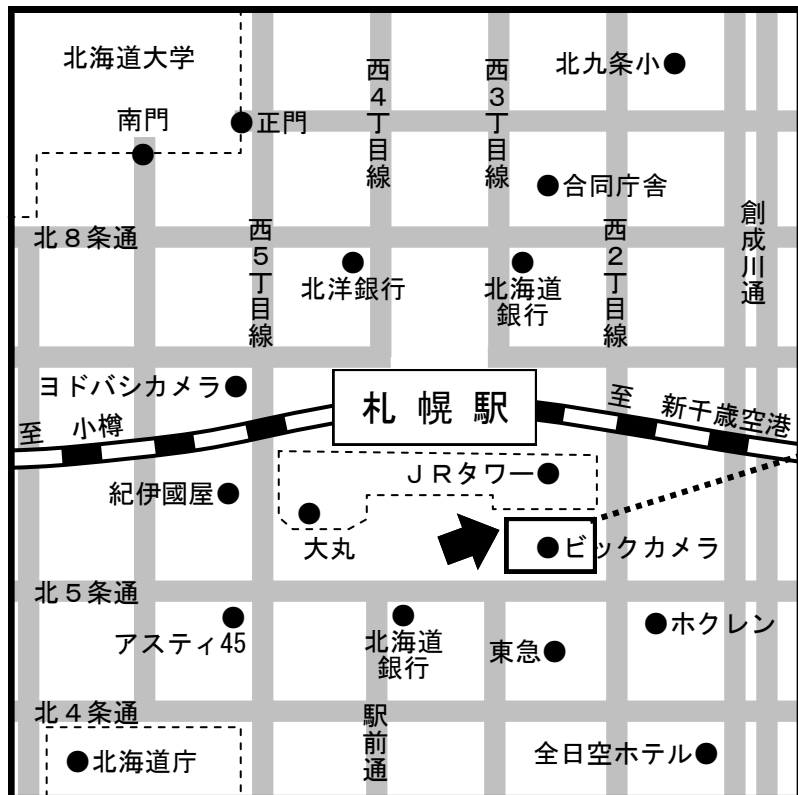

北海道大学入学式シャトルバスのご案内

入学式会場の「**札幌コンベンションセンター**」まで直行バスを運行します！

JR札幌駅 入学式会場

(南口バスターミナル) (札幌コンベンションセンター)

- 入学式 **平成27年4月8日(水)** 会場へは9:30までにお入りください
- 運行時刻 **【JR札幌駅→入学式会場】** おおむね 8:00 ~ 9:30 まで随時運行
【入学式会場→JR札幌駅】 入学式終了後、おおむね 1時間 随時運行
- 運賃 大人 **210円** ※交通系ICカードもご利用いただけます。詳しくは係員にお尋ねください。
※現金でご利用の方は、あらかじめ小銭をご用意ください。
- のりば **札幌駅南口バスターミナル⑥のりば** ※裏面をご覧ください。
- 所要時間 **片道約20分** ※積雪状況や道路状況により、更に時間を要する場合がございます。
お時間には余裕を持ってご利用ください。

のりば案内図

★札幌駅周辺案内図

◆のりば周辺拡大図

【直行バスをご利用のお客様へ】

- 途中の停留所には停車しませんのでご注意ください。
- 運行当日は、札幌駅のりば・コンベンションセンターに係員がおります。不明な点はお尋ねください。